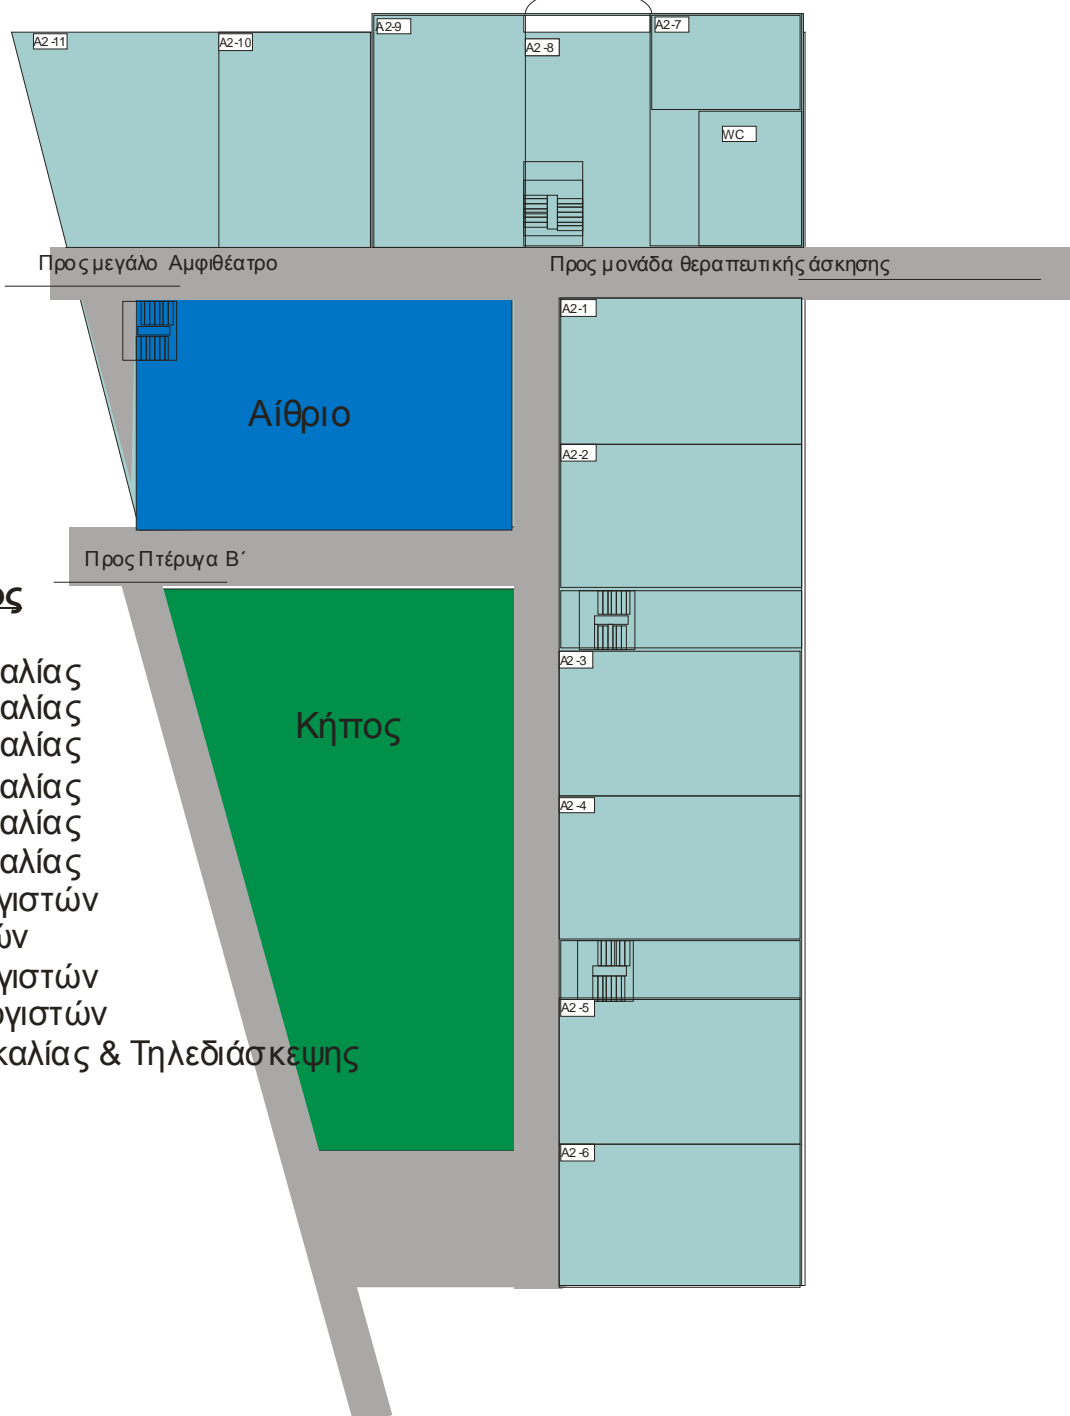

Συγκρότημα κτηρίων ΤΕΦΑΑ

- Β΄ Πτέρυγα (Δυτικά)
- Μεγάλο Αμφιθέατρο
- Μικρό Αμφιθέατρο
- Κήπος
- Αίθριο
- Α΄ Πτέρυγα (Ανατολικά)
- Κλειστό αθλοπαιδιών
- Μονάδα θεραπευτικής άσκησης / αποκατάστασης
- Κυλικείο

Βιβλιοθήκη

Κολυμβητήριο

Α΄ Πτέρυγα ισόγειο

Κεντρική είσοδος
(Βόρεια)

Ανατολική
είσοδος

Προς μικρό Αμφιθέατρο
και Β΄ Πτέρυγα

Α΄ Πτέρυγα ισόγειο

- A1-1 Εργαστήριο Φυσικής Δραστηριότητας & Κινητικής απόδοσης
- A1-3 Εργαστήριο Κλινικής Εργοφυσιολογίας και Φυσιολογίας της Άσκησης
- A1-4 Αποθήκη
- A1-5 Γραμματεία (κ. Δαλδηβέρη)
- A1-6 Γραφείο Γραμματέας (κ. Καραπάνου)
- A1-7 Γραμματεία
- A1-8 Γραμματεία Μεταπτυχιακού (κ. Καζαντζή)
- A1-9 Αίθουσα Χορού
- A1-10 Αίθουσα Χορού

Βιβλιοθήκη

Κολυμβητήριο

Α΄ Πτέρυγα Α΄ όροφος

Α΄ Πτέρυγα Α΄ όροφος

- A2- 1 Αίθουσα διδασκαλίας
- A2- 2 Αίθουσα διδασκαλίας
- A2- 3 Αίθουσα διδασκαλίας
- A2- 4 Αίθουσα διδασκαλίας
- A2- 5 Αίθουσα διδασκαλίας
- A2- 6 Αίθουσα διδασκαλίας
- A2- 7 Αίθουσα Υπολογιστών
- A2- 8 Γραφείο φοιτητών
- A2- 9 Αίθουσα Υπολογιστών
- A2-10 Αίθουσα Υπολογιστών
- A2-11 Αίθουσα Διδασκαλίας & Τηλεδιάσκεψης