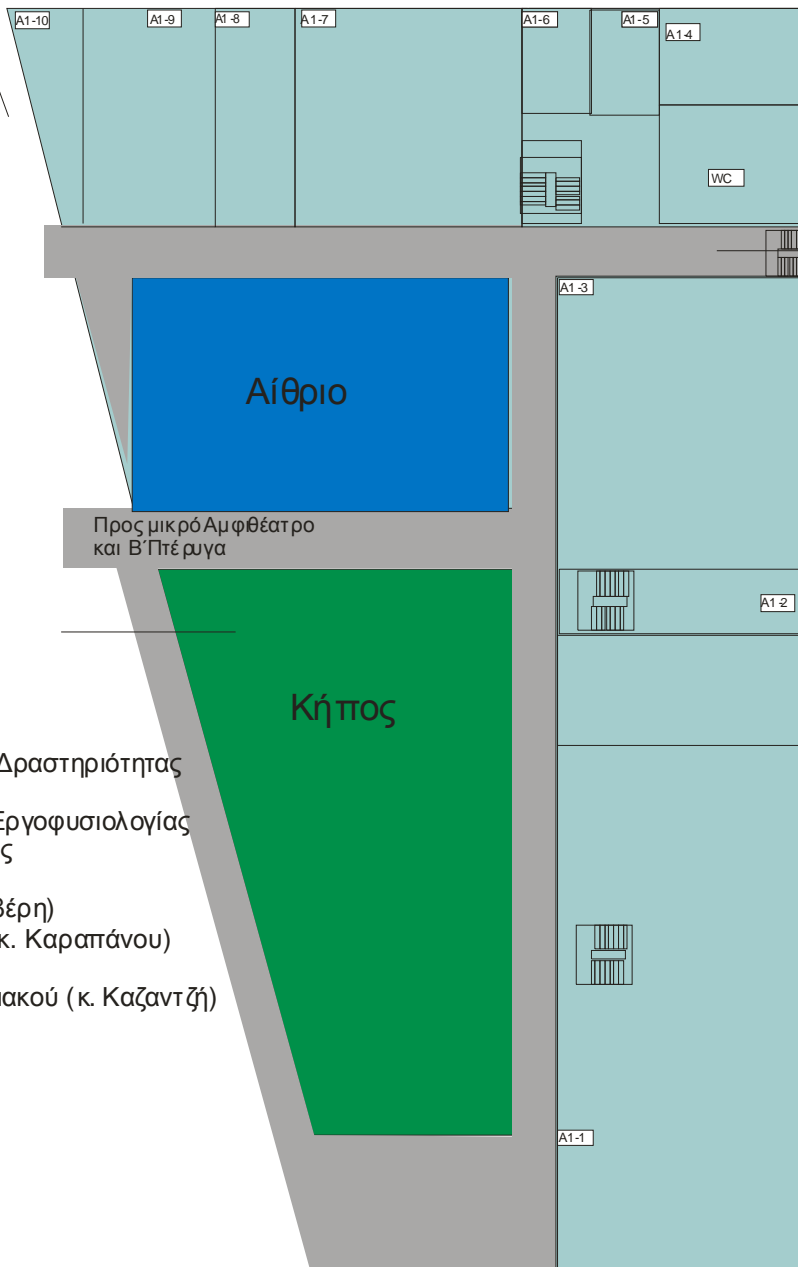

Συγκρότημα κτηρίων ΤΕΦΑΑ

- Β΄ Πτέρυγα (Δυτικά)
- Μεγάλο Αμφιθέατρο
- Μικρό Αμφιθέατρο
- Κήπος
- Αίθριο
- Α΄ Πτέρυγα (Ανατολικά)
- Κλειστό αθλοπαιδιών
- Μονάδα θεραπευτικής άσκησης / αποκατάστασης
- Κυλικείο

Βιβλιοθήκη

Κολυμβητήριο

Α΄ Πτέρυγα ισόγειο

Κεντρική είσοδος
(Βόρεια)

Ανατολική
είσοδος

Προς μικρό Αμφιθέατρο
και Β΄ Πτέρυγα

Α΄ Πτέρυγα ισόγειο

- A1-1 Εργαστήριο Φυσικής Δραστηριότητας & Κινητικής απόδοσης
- A1-3 Εργαστήριο Κλινικής Εργοφυσιολογίας και Φυσιολογίας της Άσκησης
- A1-4 Αποθήκη
- A1-5 Γραμματεία (κ. Δαλδηβέρη)
- A1-6 Γραφείο Γραμματέας (κ. Καραπάνου)
- A1-7 Γραμματεία
- A1-8 Γραμματεία Μεταπτυχιακού (κ. Καζαντζή)
- A1-9 Αίθουσα Χορού
- A1-10 Αίθουσα Χορού

Βιβλιοθήκη

Κολυμβητήριο

Α΄ Πτέρυγα Α΄ όροφος

Α΄ Πτέρυγα Α΄ όροφος

- A2- 1 Αίθουσα διδασκαλίας
- A2- 2 Αίθουσα διδασκαλίας
- A2- 3 Αίθουσα διδασκαλίας
- A2- 4 Αίθουσα διδασκαλίας
- A2- 5 Αίθουσα διδασκαλίας
- A2- 6 Αίθουσα διδασκαλίας
- A2- 7 Αίθουσα Υπολογιστών
- A2- 8 Γραφείο φοιτητών
- A2- 9 Αίθουσα Υπολογιστών
- A2-10 Αίθουσα Υπολογιστών
- A2-11 Αίθουσα Διδασκαλίας & Τηλεδιάσκεψης