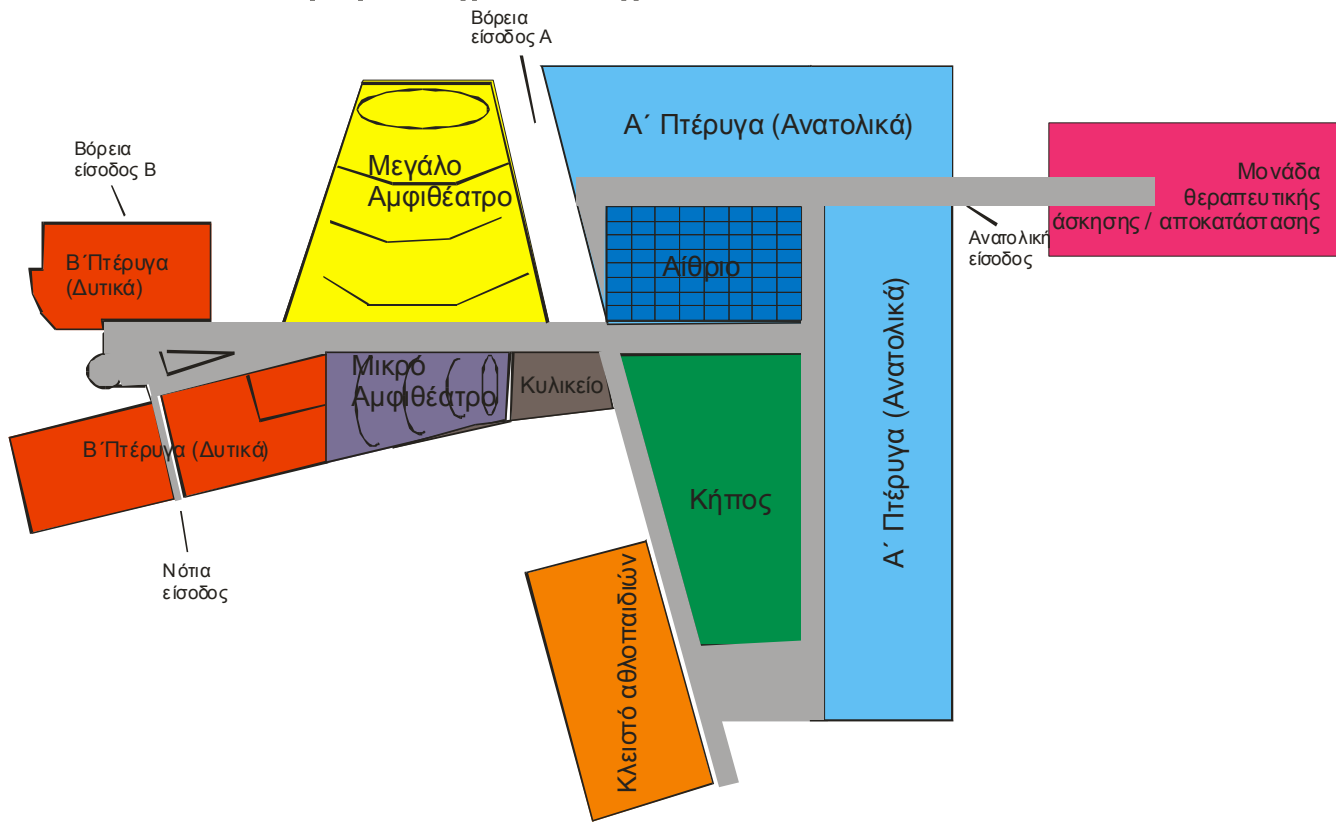

Συγκρότημα κτηρίων ΤΕΦΑΑ

- Β΄ Πτέρυγα (Δυτικά)
- Μεγάλο Αμφιθέατρο
- Μικρό Αμφιθέατρο
- Κήπος
- Αίθριο
- Α΄ Πτέρυγα (Ανατολικά)
- Κλειστό αθλοπαιδιών
- Μονάδα θεραπευτικής άσκησης / αποκατάστασης
- Κυλικείο

Βιβλιοθήκη

Κολυμβητήριο

Α΄ Πτέρυγα ισόγειο

Κεντρική είσοδος
(Βόρεια)

Ανατολική
είσοδος

Προς μικρό Αμφιθέατρο
και Β΄ Πτέρυγα

Α΄ Πτέρυγα ισόγειο

- A1-1 Εργαστήριο Φυσικής Δραστηριότητας & Κινητικής απόδοσης
- A1-3 Εργαστήριο Κλινικής Εργοφυσιολογίας και Φυσιολογίας της Άσκησης
- A1-4 Αποθήκη
- A1-5 Γραμματεία (κ. Δαλδηβέρη)
- A1-6 Γραφείο Γραμματέας (κ. Καραπάνου)
- A1-7 Γραμματεία
- A1-8 Γραμματεία Μεταπτυχιακού (κ. Καζαντζή)
- A1-9 Αίθουσα Χορού
- A1-10 Αίθουσα Χορού

Βιβλιοθήκη

Κολυμβητήριο

Α΄ Πτέρυγα Α΄ όροφος

Α΄ Πτέρυγα Α΄ όροφος

- A2- 1 Αίθουσα διδασκαλίας
- A2- 2 Αίθουσα διδασκαλίας
- A2- 3 Αίθουσα διδασκαλίας
- A2- 4 Αίθουσα διδασκαλίας
- A2- 5 Αίθουσα διδασκαλίας
- A2- 6 Αίθουσα διδασκαλίας
- A2- 7 Αίθουσα Υπολογιστών
- A2- 8 Γραφείο φοιτητών
- A2- 9 Αίθουσα Υπολογιστών
- A2-10 Αίθουσα Υπολογιστών
- A2-11 Αίθουσα Διδασκαλίας & Τηλεδιάσκεψης