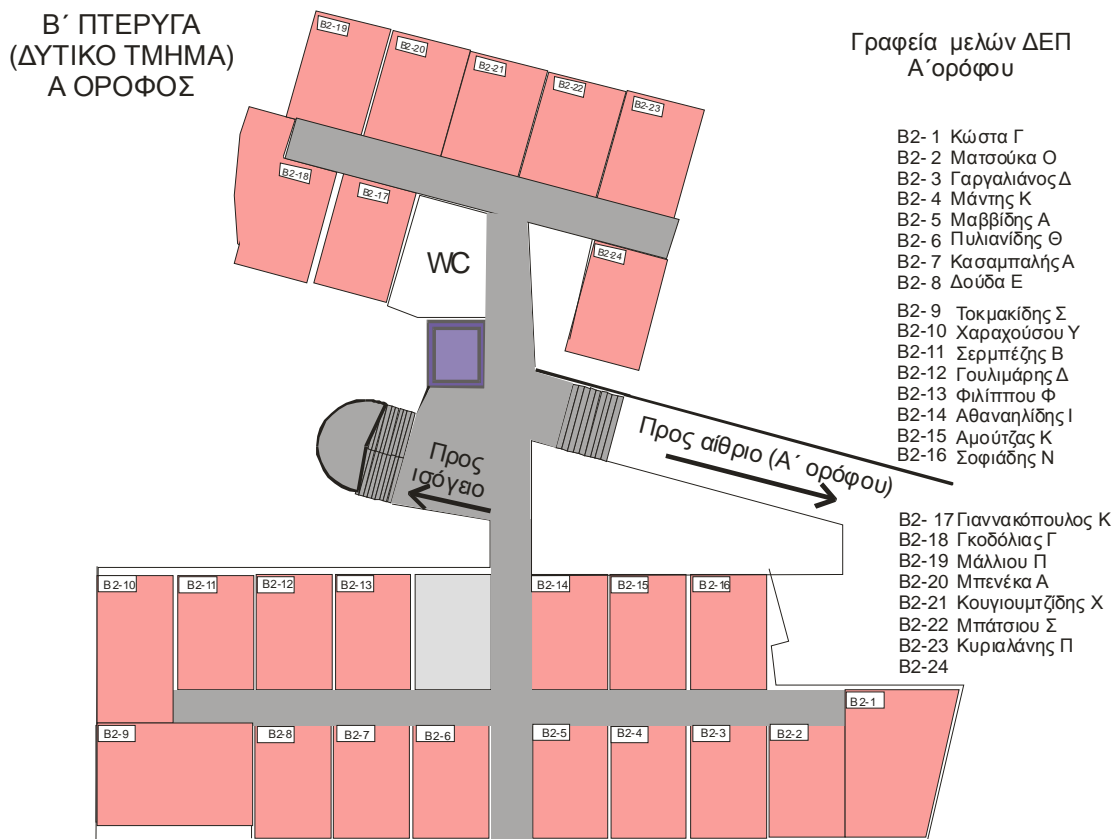

Βιβλιοθήκη

Κολυμβητήριο

Α΄ Πτέρυγα ισόγειο

Κεντρική είσοδος
(Βόρεια)

Ανατολική
είσοδος

Προς μικρό Αμφιθέατρο
και Β΄ Πτέρυγα

Α΄ Πτέρυγα ισόγειο

- A1-1 Εργαστήριο Φυσικής Δραστηριότητας & Κινητικής απόδοσης
- A1-3 Εργαστήριο Κλινικής Εργοφυσιολογίας και Φυσιολογίας της Άσκησης
- A1-4 Αποθήκη
- A1-5 Γραμματεία (κ. Δαλδηβέρη)
- A1-6 Γραφείο Γραμματέας (κ. Καραπάνου)
- A1-7 Γραμματεία
- A1-8 Γραμματεία Μεταπτυχιακού (κ. Καζαντζή)
- A1-9 Αίθουσα Χορού
- A1-10 Αίθουσα Χορού

Βιβλιοθήκη

Κολυμβητήριο

Α΄ Πτέρυγα Α΄ όροφος

Α΄ Πτέρυγα Α΄ όροφος

- A2- 1 Αίθουσα διδασκαλίας
- A2- 2 Αίθουσα διδασκαλίας
- A2- 3 Αίθουσα διδασκαλίας
- A2- 4 Αίθουσα διδασκαλίας
- A2- 5 Αίθουσα διδασκαλίας
- A2- 6 Αίθουσα διδασκαλίας
- A2- 7 Αίθουσα Υπολογιστών
- A2- 8 Γραφείο φοιτητών
- A2- 9 Αίθουσα Υπολογιστών
- A2-10 Αίθουσα Υπολογιστών
- A2-11 Αίθουσα Διδασκαλίας & Τηλεδιάσκεψης