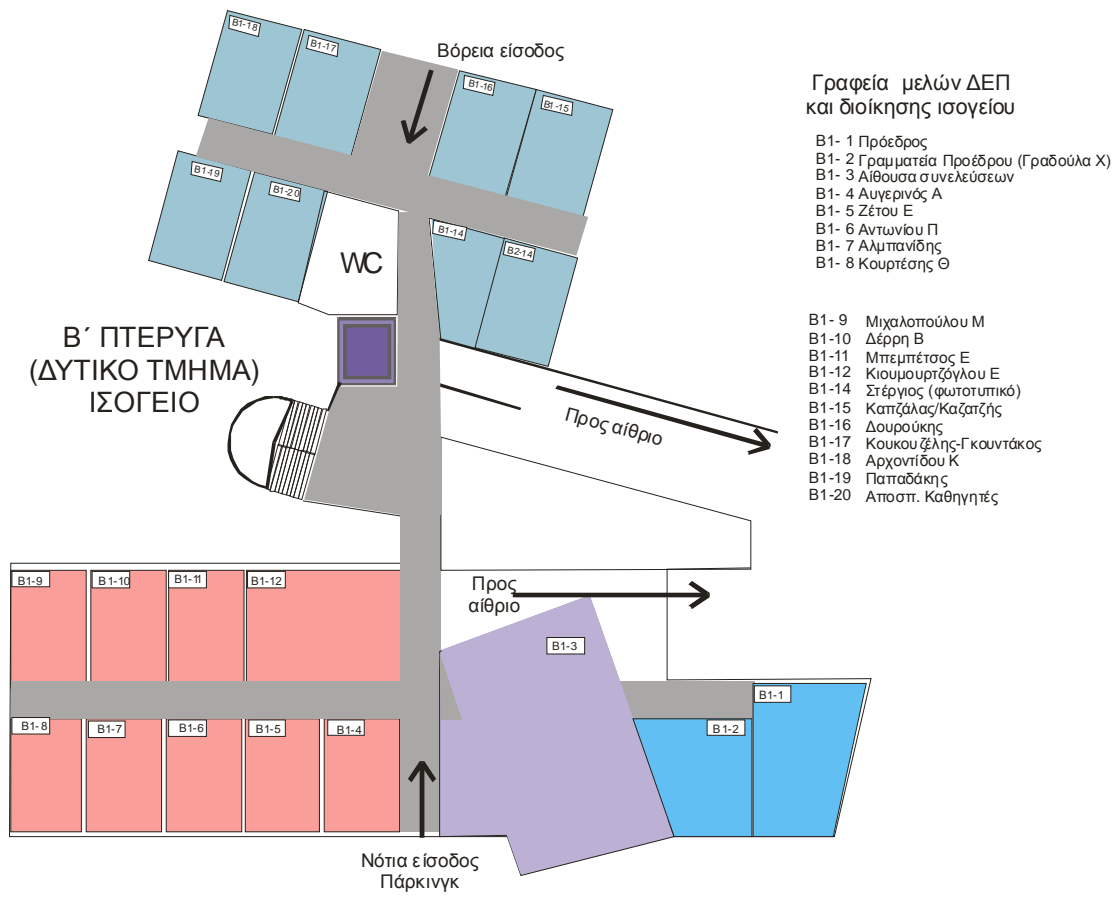

Συγκρότημα κτηρίων ΤΕΦΑΑ

- Β΄ Πτέρυγα (Δυτικά)
- Μεγάλο Αμφιθέατρο
- Μικρό Αμφιθέατρο
- Κήπος
- Αίθριο
- Α΄ Πτέρυγα (Ανατολικά)
- Κλειστό αθλοπαιδιών
- Μονάδα θεραπευτικής άσκησης / αποκατάστασης
- Κυλικείο

Βιβλιοθήκη

Κολυμβητήριο

Α΄ Πτέρυγα ισόγειο

Κεντρική είσοδος
(Βόρεια)

Ανατολική
είσοδος

Προς μικρό Αμφιθέατρο
και Β΄ Πτέρυγα

Α΄ Πτέρυγα ισόγειο

- A1-1 Εργαστήριο Φυσικής Δραστηριότητας & Κινητικής απόδοσης
- A1-3 Εργαστήριο Κλινικής Εργοφυσιολογίας και Φυσιολογίας της Άσκησης
- A1-4 Αποθήκη
- A1-5 Γραμματεία (κ. Δαλδηβέρη)
- A1-6 Γραφείο Γραμματέας (κ. Καραπάνου)
- A1-7 Γραμματεία
- A1-8 Γραμματεία Μεταπτυχιακού (κ. Καζαντζή)
- A1-9 Αίθουσα Χορού
- A1-10 Αίθουσα Χορού

Βιβλιοθήκη

Κολυμβητήριο

Α΄ Πτέρυγα Α΄ όροφος

Α΄ Πτέρυγα Α΄ όροφος

- A2- 1 Αίθουσα διδασκαλίας
- A2- 2 Αίθουσα διδασκαλίας
- A2- 3 Αίθουσα διδασκαλίας
- A2- 4 Αίθουσα διδασκαλίας
- A2- 5 Αίθουσα διδασκαλίας
- A2- 6 Αίθουσα διδασκαλίας
- A2- 7 Αίθουσα Υπολογιστών
- A2- 8 Γραφείο φοιτητών
- A2- 9 Αίθουσα Υπολογιστών
- A2-10 Αίθουσα Υπολογιστών
- A2-11 Αίθουσα Διδασκαλίας & Τηλεδιάσκεψης